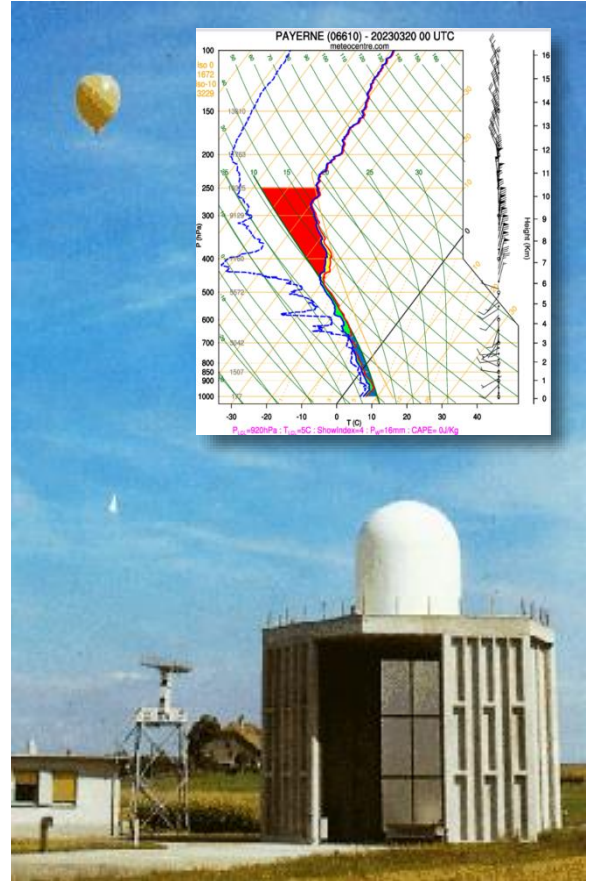

PAYERNE : Visite guidée de la Station Aérologique

avec le suivi du départ d'un ballon-sonde

Organisé par Claude C

La station aérologique de METEOSUISSE à Payerne dispose d'instruments de mesure capables d'analyser les données recueillies par ballon-sonde, envoyés quatre fois par jour dans l'atmosphère jusqu'à environ 35 km d'altitude.

Pour le GH de Vully-les-Lacs

mercredi 21 juin 2023

Le nombre de participants
doit être annoncé donc

**INSCRIPTIONS obligatoire
jusqu'au 8 juin 2023**

à l'adresse : castella.chabrey@gmail.com
ou par WhatsApp ou tel au 079 293 46 22

Rendez-vous à **11h30** devant le local
«Vully-Rencontres» pour un départ
en co-voiturage ou en bus vers la
Station Aérologique de Payerne.

La visite dure de 12h30 à 14h00.

*Compte tenu des horaires parti-
culiers, une collation en commun
sera envisagée après la visite.*

Pour réaliser un sondage daté de
12h00 Temps Universel, le ballon
décolle à **13h00 Local**. Il faut être
sur place 30 minutes avant.